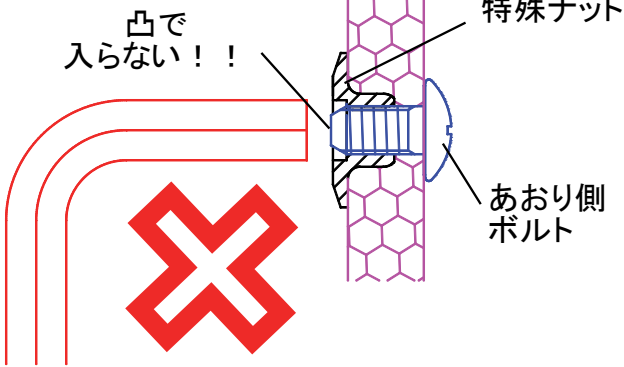

型式

THW-860

品名

T型六角レンチ

〈トラックあおり専用〉

「あっ!!六角レンチが入らない?!

ってお困りの経験 ありませんか?

標準価格
¥4,600(税別)
¥5,060(税込)

【一般的な六角レンチ】

【THW-860】

◎ 震動や増し締めによりボルト先端が凸状になり通常の六角レンチが使用できない場合があります。

◎ THW-860はボルト先端を逃がす設計になっており、特殊六角ナットをしっかりと固定させ、ボルトの脱着を楽に行うことができます。

肉薄でも焼き入れ処理により安心してご使用頂ける硬度となっています。

※一部車両で採用されているトルクス形状には対応していません。

20211223A.TP