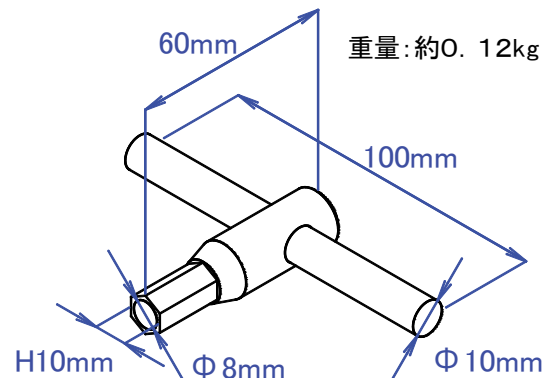

【一般的な六角レンチ】

【THW-860】

◎ 震動や増し締めによりボルト先端が凸状になり通常の六角レンチが使用できない場合があります。

◎ THW-860はボルト先端を逃がす設計になっており、特殊六角ナットをしっかりと固定させ、ボルトの脱着を楽に行うことができます。

肉薄でも焼き入れ処理により安心してご使用頂ける硬度となっています。

※一部車両で採用されているトルクス形状には対応していません。

20211223A.TP