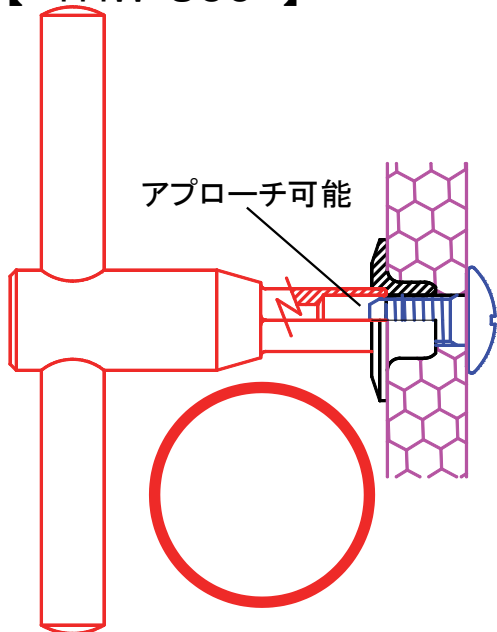

型式

THW-860

品名

T型六角レンチ

〈トラックあおり専用〉

「あっ!!六角レンチが入らない?!

ってお困りの経験 ありませんか?

標準価格
¥4,600(税別)
¥5,060(税込)

【一般的な六角レンチ】

【THW-860】

◎ 震動や増し締めによりボルト先端が凸状になり通常の六角レンチが使用できない場合があります。

◎ THW-860はボルト先端を逃がす設計になっており、特殊六角ナットをしっかりと固定させ、ボルトの脱着を楽に行うことができます。

肉薄でも焼き入れ処理により安心してご使用頂ける硬度となっています。

※一部車両で採用されているトルクス形状には対応していません。

20211223A.TP