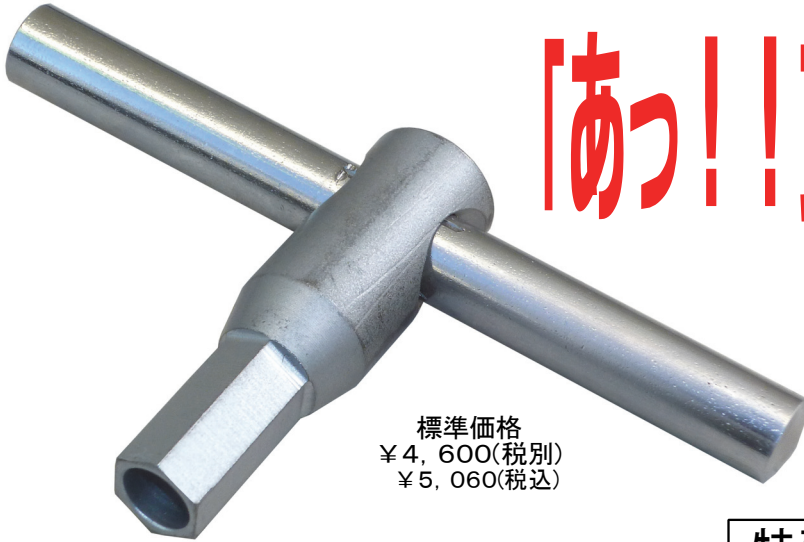

型式

THW-860

品名

T型六角レンチ

〈トラックあおり専用〉

「あっ!!六角レンチが入らない?!

ってお困りの経験 ありませんか?

標準価格
¥4,600(税別)
¥5,060(税込)

【一般的な六角レンチ】

【THW-860】

◎ 震動や増し締めによりボルト先端が凸状になり通常の六角レンチが使用できない場合があります。

◎ THW-860はボルト先端を逃がす設計になっており、特殊六角ナットをしっかりと固定させ、ボルトの脱着を楽に行うことができます。

肉薄でも焼き入れ処理により安心してご使用頂ける硬度となっています。

※一部車両で採用されているトルクス形状には対応していません。

20211223A.TP