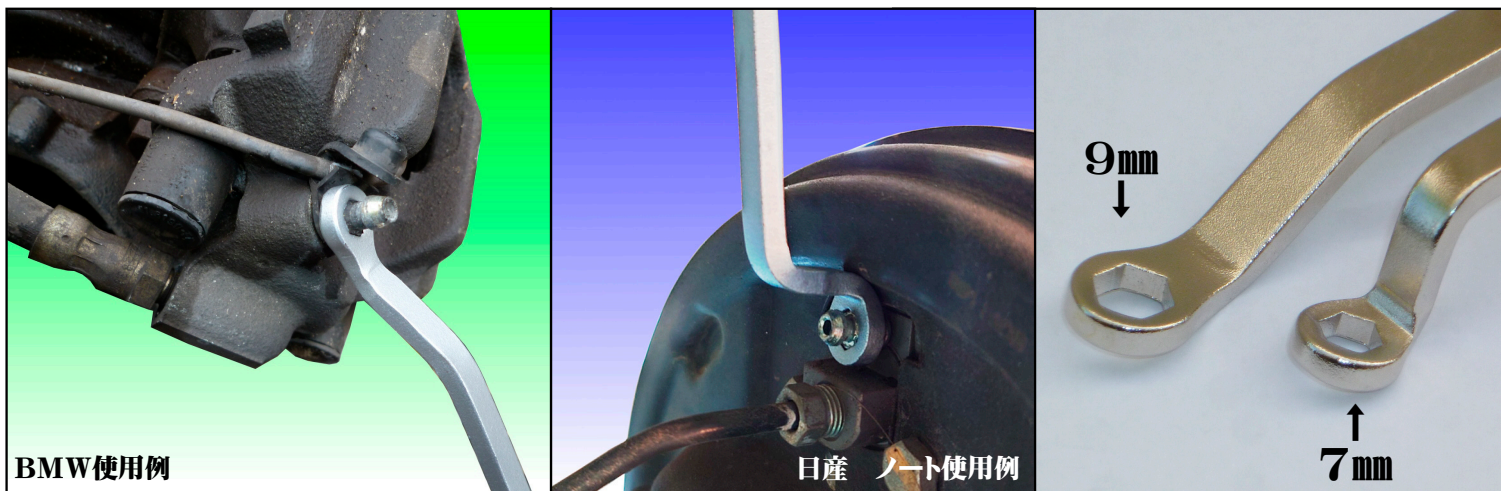

型式
BW-0707
BW-0909

(六角サイズ:7mm・9mmブレーキプラグ専用レンチ)

ブレーキブリーダープラグレンチ

7mm/9mm

六角ストレート+角度付き!!
ブレーキプラグを痛めることなく安心作業!!

BW-0909 標準価格
¥7,200(税別)
¥7,920(税込)

BW-0707 標準価格
¥7,200(税別)
¥7,920(税込)

- ◎六角12ポイント(二重六角)よりタイトな六角設計!
- ◎ブレーキプラグの六角を舐めることなく安心して作業が行えます。
- ◎焼き入れ材(SCM)を使用し丈夫な造りとなっております。
- ◎バックプレートの干渉を考慮した7mmレンチ!

BMW使用例

日産 ノート使用例

型式	六角サイズ	T	L	a	b
BW-0707	7mm	4.5mm	186mm	10°	80°
BW-0909	9mm	4.5mm	203mm	10°	30°

六角薄肉ストレート+30°！！
ブレーキプラグを痛めることなく
安心作業！！

六角

「くびれ」ポイント！！

標準価格
 ¥12,800(税別)
 ¥14,080(税込)

- ◎タイトな六角肉薄設計！
- ◎ブレーキプラグの六角を舐めることなく安心して作業が行えます。
- ◎焼き入れ材(SCM)を使用し薄肉でも丈夫な造りとなっております。
- ◎ストレートと30° +10° の設計で作業効率UP！！