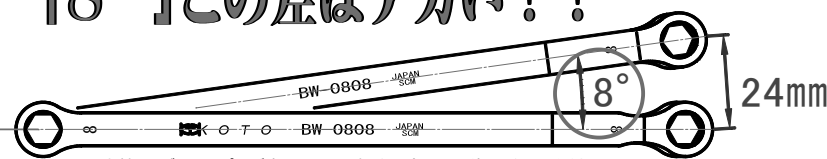

型式
BW-0707
BW-0909

(六角サイズ:7mm・9mmブレーキプラグ専用レンチ)

ブレーキブリーダープラグレンチ

7mm/9mm

六角ストレート+角度付き!!
ブレーキプラグを痛めることなく安心作業!!

BW-0909 標準価格
¥7,200(税別)
¥7,920(税込)

BW-0707 標準価格
¥7,200(税別)
¥7,920(税込)

- ◎六角12ポイント(二重六角)よりタイトな六角設計!
- ◎ブレーキプラグの六角を舐めることなく安心して作業が行えます。
- ◎焼き入れ材(SCM)を使用し丈夫な造りとなっております。
- ◎バックプレートの干渉を考慮した7mmレンチ!

BMW使用例

日産 ノート使用例

型式	六角サイズ	T	L	a	b
BW-0707	7mm	4.5mm	186mm	10°	80°
BW-0909	9mm	4.5mm	203mm	10°	30°

六角薄肉ストレート+30°！！
ブレーキプラグを痛めることなく
安心作業！！

六角

「くびれ」ポイント！！

標準価格
 ¥12,800(税別)
 ¥14,080(税込)

- ◎タイトな六角肉薄設計！
- ◎ブレーキプラグの六角を舐めることなく安心して作業が行えます。
- ◎焼き入れ材(SCM)を使用し薄肉でも丈夫な造りとなっております。
- ◎ストレートと30° +10° の設計で作業効率UP！！

型式	H	T	L	標準価格
BW-0808	8	4.5	180	¥7,200(税別) ¥7,920(税込)
BW-1010	10	4.7	202	¥7,200(税別) ¥7,920(税込)

「8°」この差はデカイ！！

BW-0707.0909の販売に合わせて
「BW-0808」「BW-1010」の
単品販売開始しました！

江東産業株式会社

〒132-0003 東京都江戸川区春江町2-40-10
 TEL: 03(5636)1251 FAX: 03(5636)1252
 URL: <http://www.kotosangyo.co.jp>
 E-Mail: info@koto.ltd