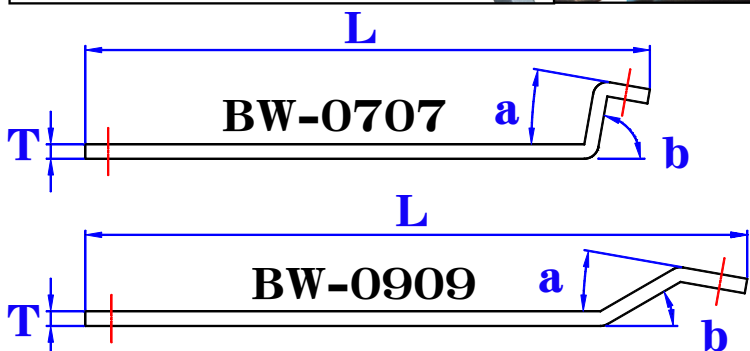

型式
BW-0707
BW-0909

(六角サイズ:7mm・9mmブレーキプラグ専用レンチ)

ブレーキブリーダープラグレンチ

7mm/9mm

六角ストレート+角度付き!!
ブレーキプラグを痛めることなく安心作業!!

BW-0909 標準価格
¥7,200(税別)
¥7,920(税込)

BW-0707 標準価格
¥7,200(税別)
¥7,920(税込)

- ◎六角12ポイント(二重六角)よりタイトな六角設計!
- ◎ブレーキプラグの六角を舐めることなく安心して作業が行えます。
- ◎焼き入れ材(SCM)を使用し丈夫な造りとなっております。
- ◎バックプレートの干渉を考慮した7mmレンチ!

BMW使用例

日産 ノート使用例

型式	六角サイズ	T	L	a	b
BW-0707	7mm	4.5mm	186mm	10°	80°
BW-0909	9mm	4.5mm	203mm	10°	30°

六角薄肉ストレート+30°！！
ブレーキプラグを痛めることなく
安心作業！！

六角

「くびれ」ポイント！！

標準価格
 ¥12,800(税別)
 ¥14,080(税込)

- ◎タイトな六角肉薄設計！
- ◎ブレーキプラグの六角を舐めることなく安心して作業が行えます。
- ◎焼き入れ材(SCM)を使用し薄肉でも丈夫な造りとなっております。
- ◎ストレートと30° +10° の設計で作業効率UP！！

型式	H	T	L	標準価格
BW-0808	8	4.5	180	¥7,200(税別) ¥7,920(税込)
BW-1010	10	4.7	202	¥7,200(税別) ¥7,920(税込)

「8°」この差はデカイ！！

BW-0707.0909の販売に合わせて
「BW-0808」「BW-1010」の
単品販売開始しました！

江東産業株式会社

〒132-0003 東京都江戸川区春江町2-40-10
 TEL: 03(5636)1251 FAX: 03(5636)1252
 URL: <http://www.kotosangyo.co.jp>
 E-Mail: info@koto.ltd