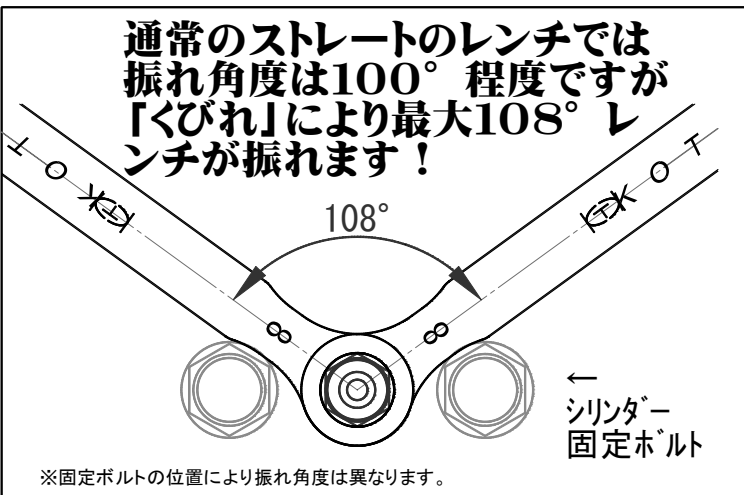

型式
BW-0707
BW-0909

(六角サイズ:7mm・9mmブレーキプラグ専用レンチ)

ブレーキブリーダープラグレンチ

7mm/9mm

六角ストレート+角度付き!!
ブレーキプラグを痛めることなく安心作業!!

BW-0909 標準価格
¥7,200(税別)
¥7,920(税込)

BW-0707 標準価格
¥7,200(税別)
¥7,920(税込)

- ◎六角12ポイント(二重六角)よりタイトな六角設計!
- ◎ブレーキプラグの六角を舐めることなく安心して作業が行えます。
- ◎焼き入れ材(SCM)を使用し丈夫な造りとなっております。
- ◎バックプレートの干渉を考慮した7mmレンチ!

BMW使用例

日産 ノート使用例

型式	六角サイズ	T	L	a	b
BW-0707	7mm	4.5mm	186mm	10°	80°
BW-0909	9mm	4.5mm	203mm	10°	30°

六角薄肉ストレート+30°！！
ブレーキプラグを痛めることなく
安心作業！！

六角

「くびれ」ポイント！！

標準価格
 ¥12,800(税別)
 ¥14,080(税込)

- ◎タイトな六角肉薄設計！
- ◎ブレーキプラグの六角を舐めることなく安心して作業が行えます。
- ◎焼き入れ材(SCM)を使用し薄肉でも丈夫な造りとなっております。
- ◎ストレートと30° +10° の設計で作業効率UP！！