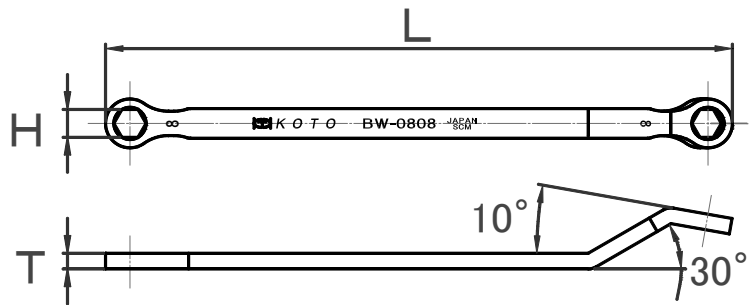

型式
BW-0707
BW-0909

(六角サイズ:7mm・9mmブレーキプラグ専用レンチ)

ブレーキブリーダープラグレンチ

7mm/9mm

六角ストレート+角度付き!!
ブレーキプラグを痛めることなく安心作業!!

BW-0909 標準価格
¥7,200(税別)
¥7,920(税込)

BW-0707 標準価格
¥7,200(税別)
¥7,920(税込)

- ◎六角12ポイント(二重六角)よりタイトな六角設計!
- ◎ブレーキプラグの六角を舐めることなく安心して作業が行えます。
- ◎焼き入れ材(SCM)を使用し丈夫な造りとなっております。
- ◎バックプレートの干渉を考慮した7mmレンチ!

BMW使用例

日産 ノート使用例

型式	六角サイズ	T	L	a	b
BW-0707	7mm	4.5mm	186mm	10°	80°
BW-0909	9mm	4.5mm	203mm	10°	30°

六角薄肉ストレート+30°！！
ブレーキプラグを痛めることなく
安心作業！！

六角

「くびれ」ポイント！！

標準価格
 ¥12,800(税別)
 ¥14,080(税込)

- ◎タイトな六角肉薄設計！
- ◎ブレーキプラグの六角を舐めることなく安心して作業が行えます。
- ◎焼き入れ材(SCM)を使用し薄肉でも丈夫な造りとなっております。
- ◎ストレートと30° +10° の設計で作業効率UP！！

型式	H	T	L	標準価格
BW-0808	8	4.5	180	¥7,200(税別) ¥7,920(税込)
BW-1010	10	4.7	202	¥7,200(税別) ¥7,920(税込)

「8°」この差はデカイ！！

BW-0707.0909の販売に合わせて
「BW-0808」「BW-1010」の
単品販売開始しました！

江東産業株式会社

〒132-0003 東京都江戸川区春江町2-40-10
 TEL: 03(5636)1251 FAX: 03(5636)1252
 URL: <http://www.kotosangyo.co.jp>
 E-Mail: info@koto.ltd