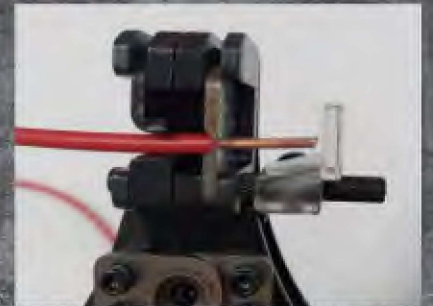

WS-610

切れる!!!剥ける!!!
ワイヤーストリッパー

セットして...

握るだけ!!

簡単!
切れる!剥ける!
一つで二役

正確!
時短!

型式: WS-610
品名: ワイヤーストリッパー
使用可能範囲
被覆剥き
単線: 8~20AWG
撚線: 10~22AWG
切断: 10AWGまで(銅線のみ)
標準価格: 6,000円(税別) 6,600円(税込)

撚線用ゲージ