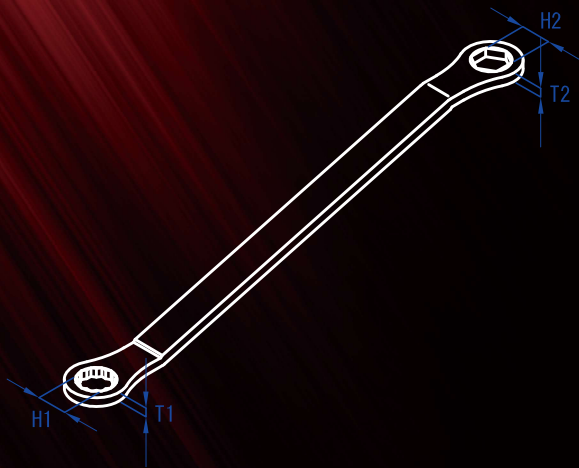

# LWシリーズ

〈6角×12角〉極薄メガネレンチ  
待望の新サイズ発売!

## 安心の6角とスピーディーな12角

弊社の人気製品「極薄メガネレンチLWシリーズ」に新サイズが登場します。高強度のSCM材を使用し、極薄型設計によりアクセス範囲が広がり、使いやすさが更に向上しました。この新サイズは、自動車整備の現場での作業効率を大きく向上させます。一つひとつ丁寧に製造した、日本製の誇りを持つ私たちの製品をぜひご体験ください。

両端厚さ 4.5~5.0mm 15°角度付き

型式	H1(12P)	H2(6P)	T1-T2	標準価格	税込み
LW-1212	12mm	12mm	4.5mm	¥7,650	¥8,415
LW-1313	13mm	13mm	4.5mm	¥7,650	¥8,415
LW-1414	14mm	14mm	4.5mm	¥7,900	¥8,690
LW-2121	21mm	21mm	5mm	¥8,400	¥9,240
LW-2222	22mm	22mm	5mm	¥8,400	¥9,240
LW-2424	24mm	24mm	5mm	¥8,700	¥9,570

# まだメガネレンチ削ってますか？

普通のメガネレンチだと入らない  
あんな隙間やこんな隙間

LWシリーズならすっと入って作業サクサク！

～お得なセット近日発売決定！～

LW-6100

今回新発売の6本セット！LW-1717とLW-1919をすでにお持ちの方にお勧め！個別に買うよりも圧倒的に買い得です！

¥44,200(税抜) ¥48,620(税込)

LW-8140